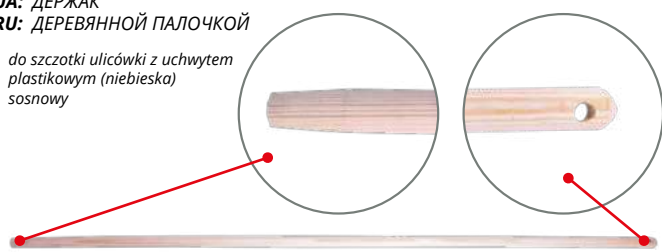

PINE WOOD

130cm	Ø22	25	STY1272

PL: STYL DREWNIANY KOŃCÓWKA - STOŻEK
EN: WOODEN STICK
UA: ДЕРЖАК
RU: ДЕРЕВЯННОЙ ПАЛОЧКОЙ

• do szczytki ulicówki z uchwytem
• plastikowym (niebieska)
• sosnowy