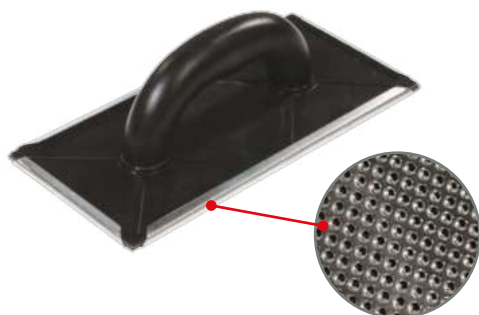

2-K

STAINLESS STEEL

PL: PACA DO ZDZIERANIA STYROPIANU
EN: TROWEL TO PEEL STYROFOAM
UA: ТЕРКА ДЛЯ ЗНЯТТЯ ПІНОПЛАСТУ
RU: ТЕРКА-ГЛАДИЛКА ДЛЯ СНЯТТЯ ПЕНОПЛАСТА

- do wyrównywania płyt styropianowych