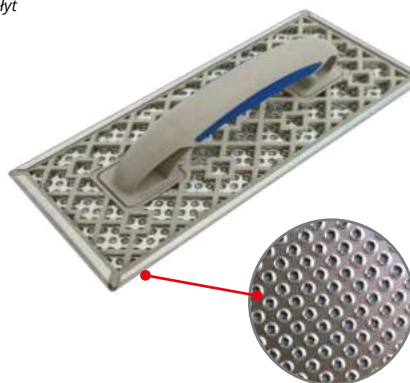

PL: PACA DO ZDZIERANIA STYROPIANU 2-K
EN: TROWEL TO PEEL STYROFOAM 2-K
UA: ТЕРКА ДЛЯ ЗНЯТТЯ ПІНОПЛАСТУ 2-K
RU: ТЕРКА-ГЛАДИЛКА ДЛЯ СНЯТТЯ ПЕНОПЛАСТА 2-K

- uchwyt dwukomponentowy
- do wyrównywania płyt styropianowych