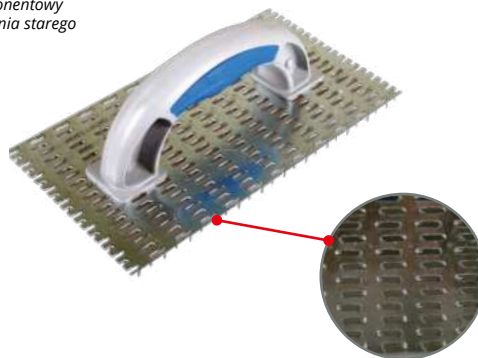

PL: PACA DO ZDZIERANIA TYNKU 2-K
EN: TROWEL TO PEEL PLASTER LIME 2-K
UA: ТЕРКА-ГЛАДИЛКА ДЛЯ ЗНЯТТЯ ШТУКАТУРКИ 2-K
RU: ТЕРКА-ГЛАДИЛКА ДЛЯ ЗНЯТТЯ ШТУКАТУРКИ 2-K

- uchwyt dwukomponentowy
- do zdzierania starego tynku