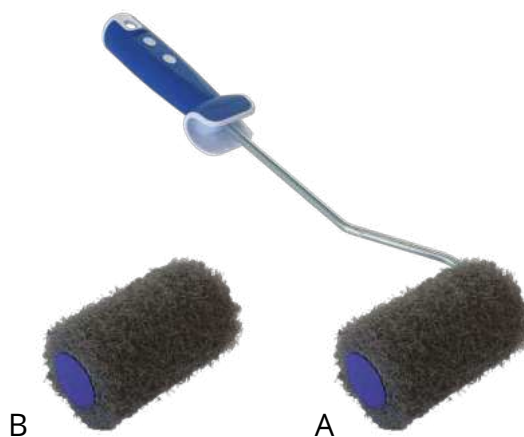

A	10cm	6mm	30mm	13mm	12	WAL0200
B	10cm	6mm	30mm	13mm	12	WKL0201