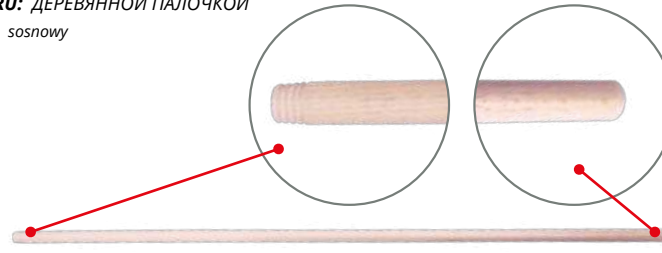

PINE WOOD

130cm	Ø22	25	STY1271

PL: STYL SOSNOWY Z GWINTEM
EN: WOODEN STICK
UA: ДЕРЖАК З РІЗЬБОЮ
RU: ДЕРЕВЯННОЙ ПАЛОЧКОЙ

• sosnowy