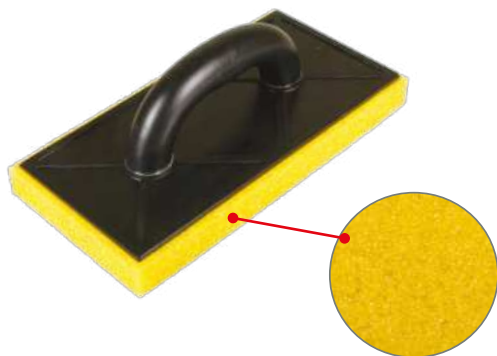

2-K

30mm	270mm	130mm	10	PAC1711	

PL: PACA Z GĄBKĄ RZADKĄ
EN: TROWEL WITH YELLOW SPONG
UA: ТЕРКА-ГЛАДИЛКА С ГУБКОЮ "РІДКА"
RU: ТЕРКА-ГЛАДИЛКА С ГУБКОЙ

- przeznaczona do mycia powierzchni po fugowaniu