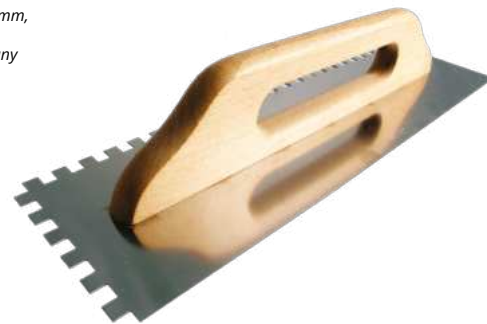

STAINLESS STEEL

4x4	270mm	130mm	24	PAC0725
6x6	270mm	130mm	24	PAC0726
8x8	270mm	130mm	24	PAC0727
10x10	270mm	130mm	24	PAC0728
12x12	270mm	130mm	24	PAC0729

PL: PACA NIERDZEWNA ZĘBATA
EN: STAINLESS STEEL TROWEL
UA: ТЕРКА-ГЛАДИЛКА З НЕРЖАВІЙКИ ЗУБЧАСТА
RU: ТЕРКА-ГЛАДИЛКА НЕРЖ. ЗУБЧАТАЯ

- elastyczna stal nierdzewna 0,7mm, kwasoodporna
- uchwyt drewniany