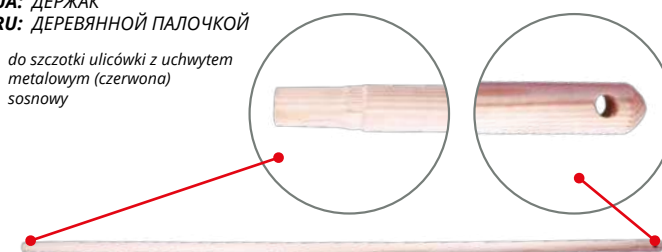

PINE WOOD

150cm	Ø26	25	STY1269

PL: STYL DREWNIANY DO GRABI
 EN: WOODEN STICK
 UA: ДЕРЖАК З РІЗЬБОЮ
 RU: ДЕРЕВЯННОЙ ПАЛОЧКОЙ

130cm	Ø28	25	STY1265
150cm	Ø28	25	STY1266

PL: STYL METALOWY Z GWINTEM
 EN: WOODEN STICK
 UA: ДЕРЖАК З РІЗЬБОЮ
 RU: ДЕРЕВЯННОЙ ПАЛОЧКОЙ