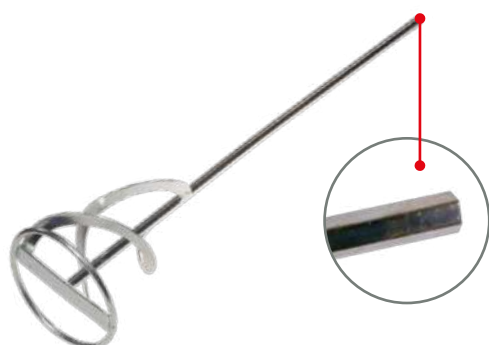

Icon: Ruler	Icon: Box	Icon: Barcode
15cm x 10cm x 5cm	50	GAB0670
23cm x 11cm x 7cm	28	GAB0671

PL: MIESZADŁO DO FARB OCYNK
EN: ZIN PLATER PAINT MIXTURES
UA: МІКСЕР ДЛЯ ФАРБ ОЦИНКОВАНИЙ
RU: МИКСЕР ДЛЯ КРАСОК ОЦИНКОВАННЫЙ

HEX
8MM

TIN PLETED

Icon: Mixer	Icon: Box	Icon: Barcode
80mm	400mm	24
100mm	600mm	24

PL: MIESZADŁO DO FARB MALOWANE
EN: PAINT MIXER
UA: МІКСЕР ДЛЯ ФАРБ
RU: МИКСЕР ДЛЯ КРАСОК