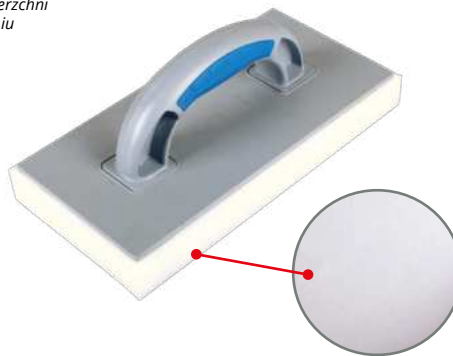

25mm	270mm	130mm	10	PAC0713	

PL: PACA Z GĄBKĄ GĘSTĄ 2-K
EN: TROWEL WITH WHITE SPONG 2-K
UA: ТЕРКА-ГЛАДИЛКА С ГУБКОЮ "ЖОРСТКА" 2-К
RU: ТЕРКА-ГЛАДИЛКА С ГУБКОЙ 2-К

- uchwyt dwukomponentowy
- przeznaczona do mycia powierzchni po fugowaniu