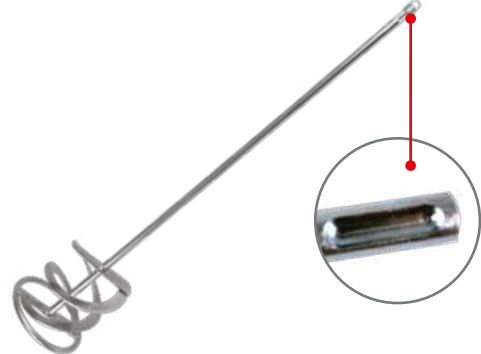

TIN PLETED

80mm	400mm	24	MIE1700
100mm	600mm	24	MIE1701

PL: MIESZADŁO DO ZAPRAW PROFESJONALNE OCYNK SDS
EN: ZINL PLATED MIXER FOR MORTAR MIXTURES SDS
UA: МІКСЕР ДЛЯ СУМІШЕЙ ОЦИНКОВАНИЙ "SDS"
RU: МИКСЕР ДЛЯ СМЕСЕЙ ОЦИНКОВАННЫЙ "SDS"

TIN PLETED

80mm	400mm	24	MIE1695
100mm	600mm	24	MIE1696
80mm	400mm	24	MIE1695

PL: MIESZADŁO DO GIPSU KIELICHOWE OCYNK
EN: MIXER FOR PLASTER
UA: МІКСЕР ДЛЯ ГІПСУ
RU: МИКСЕР ДЛЯ ГИПСА