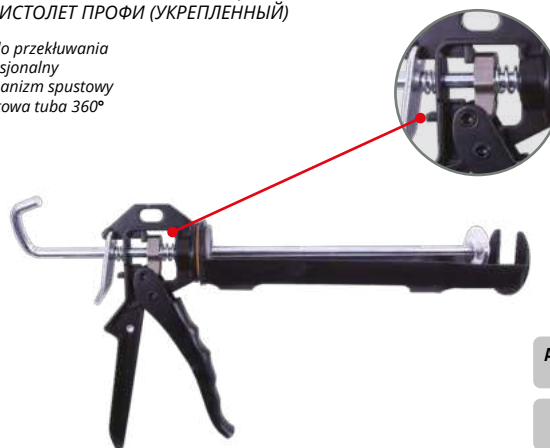

PL: WYCISKACZ RAMOWY PROFESJONALNY
EN: CAULKING GUN (HEAVY - DUTY)
UA: ПІСТОЛЕТ ПРОФІ СИНІЙ (ЗМІЦНЕНИЙ)
RU: ПИСТОЛЕТ ПРОФИ (УКРЕПЛЕННЫЙ)

- igła do przekłuwania
- profesjonalny mechanizm spustowy
- obrotowa tuba 360°