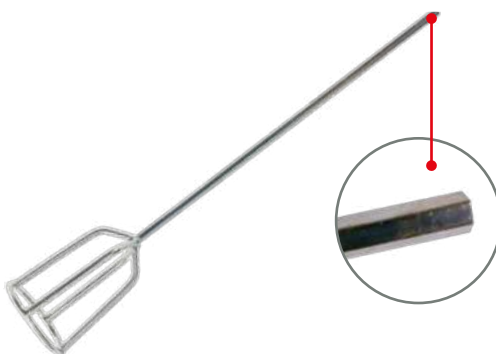

TIN PLETED

80mm	400mm	24	MIE1695
100mm	600mm	24	MIE1696
80mm	400mm	24	MIE1695

PL: MIESZADŁO DO GIPSU KIELICHOWE OCYNK
EN: MIXER FOR PLASTER
UA: МІКСЕР ДЛЯ ГІПСУ
RU: МИКСЕР ДЛЯ ГИПСА

TIN PLETED

80mm	400mm	24	MIE1690
100mm	600mm	24	MIE1691