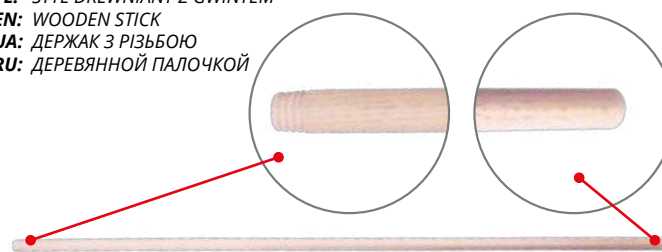

100mm

40mm

60

SZC0517

PL: STYL DREWNIANY
 EN: WOODEN STICK
 UA: ДЕРЖАК
 RU: ДЕРЕВЯННОЙ ПАЛОЧКОЙ

BEECH WOOD

120cm	Ø22	25	STY1259
130cm	Ø22	25	STY1260
150cm	Ø22	25	STY1261

PL: STYL DREWNIANY Z GWINTEM
 EN: WOODEN STICK
 UA: ДЕРЖАК З РІЗЬБОЮ
 RU: ДЕРЕВЯННОЙ ПАЛОЧКОЙ