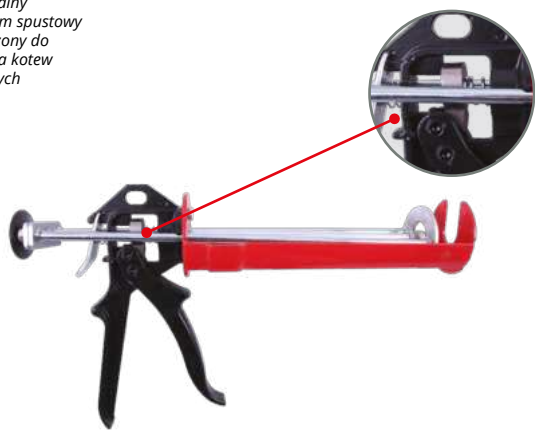

PL: WYCISKACZ MAXX DO ŻYWIC
EN: PROFESJONAL CAULKING GUN (HEAVY - DUTY)
UA: ПІСТОЛЕТ ДЛЯ ХІМІЧНИХ АНКЕРІВ (ЗМІЦНЕНИЙ)
RU: ПИСТОЛЕТ ДЛЯ ХИМИЧЕСКИХ АНКЕРОВ (УКРЕПЛЕННЫЙ)

- profesjonalny mechanizm spustowy
- przeznaczony do wyciskania kotew chemicznych