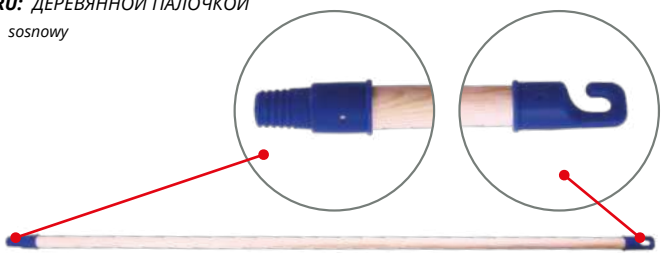

BEECH WOOD

120cm	Ø22	25	STY1262
130cm	Ø22	25	STY1263
150cm	Ø22	25	STY1264

PL: STYL SOSNOWY Z GWINTEM PLASTIKOWYM
EN: WOODEN STICK
UA: ДЕРЖАК З ПЛАСТИКОВОЮ РІЗЬБОЮ
RU: ДЕРЕВЯННОЙ ПАЛОЧКОЙ

• sosnowy