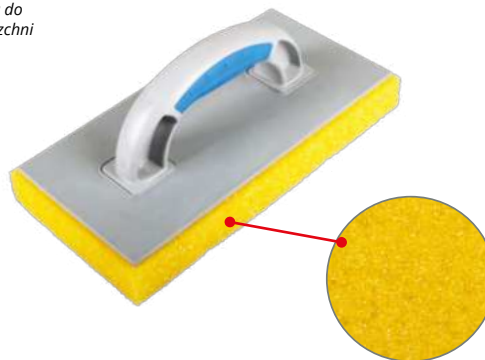

25mm	270mm	130mm	10	PAC0714	

PL: PACA Z GĄBKĄ RZADKĄ 2-K
EN: TROWEL WITH YELLOW SPONG 2-K
UA: ТЕРКА-ГЛАДИЛКА С ГУБКОЮ "РІДКА" 2-К
RU: ТЕРКА-ГЛАДИЛКА С ГУБКОЙ 2-К

- uchwyt dwukomponentowy
- przeznaczona do mycia powierzchni po fugowaniu

2-K

30mm	270mm	130mm	10	PAC1712	

PL: PACA STYROPIANOWA
EN: STYROFOAM TROWEL
UA: ТЕРКА-ГЛАДИЛКА З ПІНОПЛАСТУ
RU: ТЕРКА-ГЛАДИЛКА ДЛЯ ПЕНОПЛАСТА

- przeznaczona do zacierania tynków cementowo wapiennych, posadzek, szpalet oraz wylewek betonowych.
- styropian prasowany i specjalnie utwardzony, dzięki czemu pace są wytrzymałe a jednocześnie lekkie.