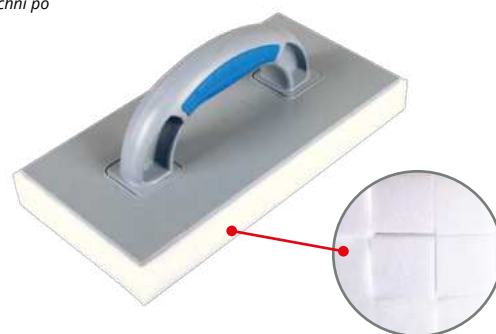

PL: PACA Z GĄBKĄ NACINANĄ 2-K
EN: TROWEL WITH SCATCHING SPONG 2-K
UA: ТЕРКА-ГЛАДИЛКА С ГУБКОЮ "НІЖНА" 2-K
RU: ТЕРКА-ГЛАДИЛКА С ГУБКОЙ 2-K

- uchwyt dwukomponentowy
- przeznaczona do mycia powierzchni po fugowaniu