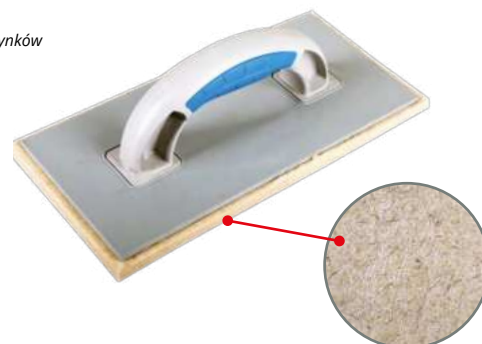

PL: PACA Z FILCEM 2-K
EN: TROWEL WITH FELT 2-K
UA: ТЕРКА-ГЛАДИЛКА З ПОВСТЮ 2-K
RU: ТЕРКА-ГЛАДИЛКА С ВОЙЛОКОМ 2-K

- uchwyt dwukomponentowy
- przeznaczona do zacierania i wygładzania tynków i zapraw