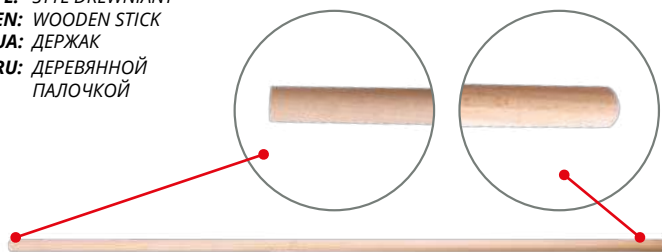

100mm

40mm

60

SZC0517

PL: STYL DREWNIANY
 EN: WOODEN STICK
 UA: ДЕРЖАК
 RU: ДЕРЕВЯННОЙ ПАЛОЧКОЙ

BEECH WOOD

120cm	Ø22	25	STY1259
130cm	Ø22	25	STY1260
150cm	Ø22	25	STY1261

PL: STYL DREWNIANY Z GWINTEM
 EN: WOODEN STICK
 UA: ДЕРЖАК З РІЗЬБОЮ
 RU: ДЕРЕВЯННОЙ ПАЛОЧКОЙ