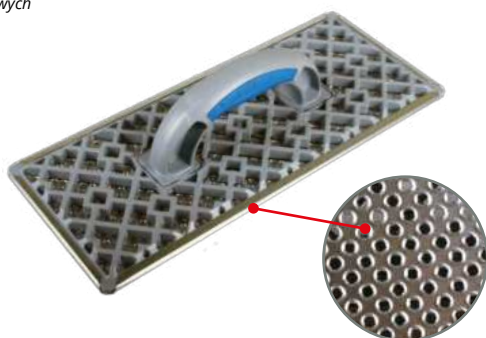

PL: PACA DO ZDZIERANIA STYROPIANU PRZELOTOWA 2-K
EN: TROWEL TO PEEL STYROFOAM
UA: ТЕРКА ДЛЯ ЗНЯТТЯ ПІНОПЛАСТУ 2К
RU: ТЕРКА-ГЛАДИЛКА ДЛЯ СНЯТТЯ ПЕНОПЛАСТА

- uchwyt dwukomponentowy
- do wyrównywania płyt styropianowych