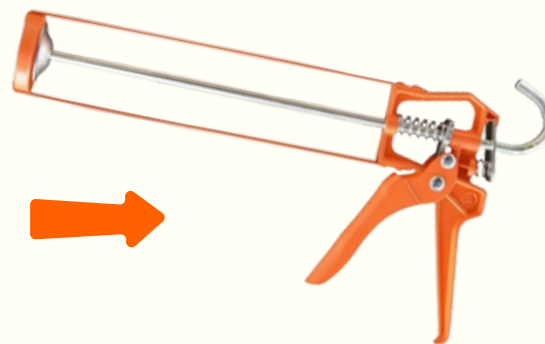

Zamawiając lakiery BOSTIK SUPER COLOR z poniższej listy (jeden rodzaj lub mix): do 1 kartonu (12 szt.) otrzymasz 1 szt. – **NOWOŚĆ!** - aplikator BOSTIK SPRAY GUN za 0,10zł

BOSTIK

- CHROME/ SUPER CHROME
- PRIMER
- FLUO MARKER
- FLUORESCENT
- EPOXY
- RADIATOR SPRAY
- METALLIC
- HIGH TEMPERATURE
- CYNK
- AUTO PRIMER
- AUTO ACRYL
- AUTO FELGA
- AUTO ZDERZAK
- AUTO BITUM

Zamawiając BOSTIK FIXPRO PIANOKLEJ TURBO+ 750ml do 1 kartonu (12 szt.) otrzymasz 1 szt. pistoletu BOSTIK T600 za 1zł

BOSTIK

24,95

- szybkowiązący i mocny pianoklej
- do montażu okien, drzwi, paneli, elementów dekoracyjnych i wypełniania szczelin
- całoroczny od -10° do +35°
- 750ml

Den Braven

Zamawiając silikony Den Braven w kartuszach (jeden rodzaj lub mix), do 2 kartonów (24 szt.) otrzymasz

1 szt. wyciskacza BOSTIK HAND GUN ORANGE za 0,10zł

Pleśń i grzyb

JURGA

18,91

**5 + 1
ZA GROSZ**

• 0,5L
indeks: 03.01.17.02.10.00

Czysta kabina prysznicowa

JURGA

13,36

**5 + 1
ZA GROSZ**

• 0,5L
indeks: 03.01.14.02.10.00

Czysta fuga

JURGA

14,36

**5 + 1
ZA GROSZ**

• 0,5L
indeks: 03.01.19.02.10.00

Primer Contact kwarcowy grunt szcpepny

JURGA

11,95

**5 + 1
ZA GROSZ**

• 1,5kg

indeks: 04.01.01.50.10.00
• 5kg
indeks: 04.01.01.38.10.00

JURGA

32,63

**5 + 1
ZA GROSZ**

• 5kg

Czysta szyba kominkowa

JURGA

12,39

**5 + 1
ZA GROSZ**

• 0,5L
indeks: 03.01.15.02.10.00