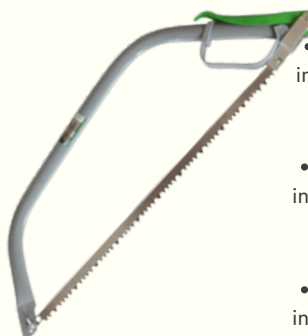

- 330mm
- zakrzywione ostrze
- indeks: TNA2072-330-000

IRWIN

47,99

- 350mm
- indeks: T04-01220

TORRO

13,49

Piła kabłąkowa

- 530mm
- indeks: T04-01516